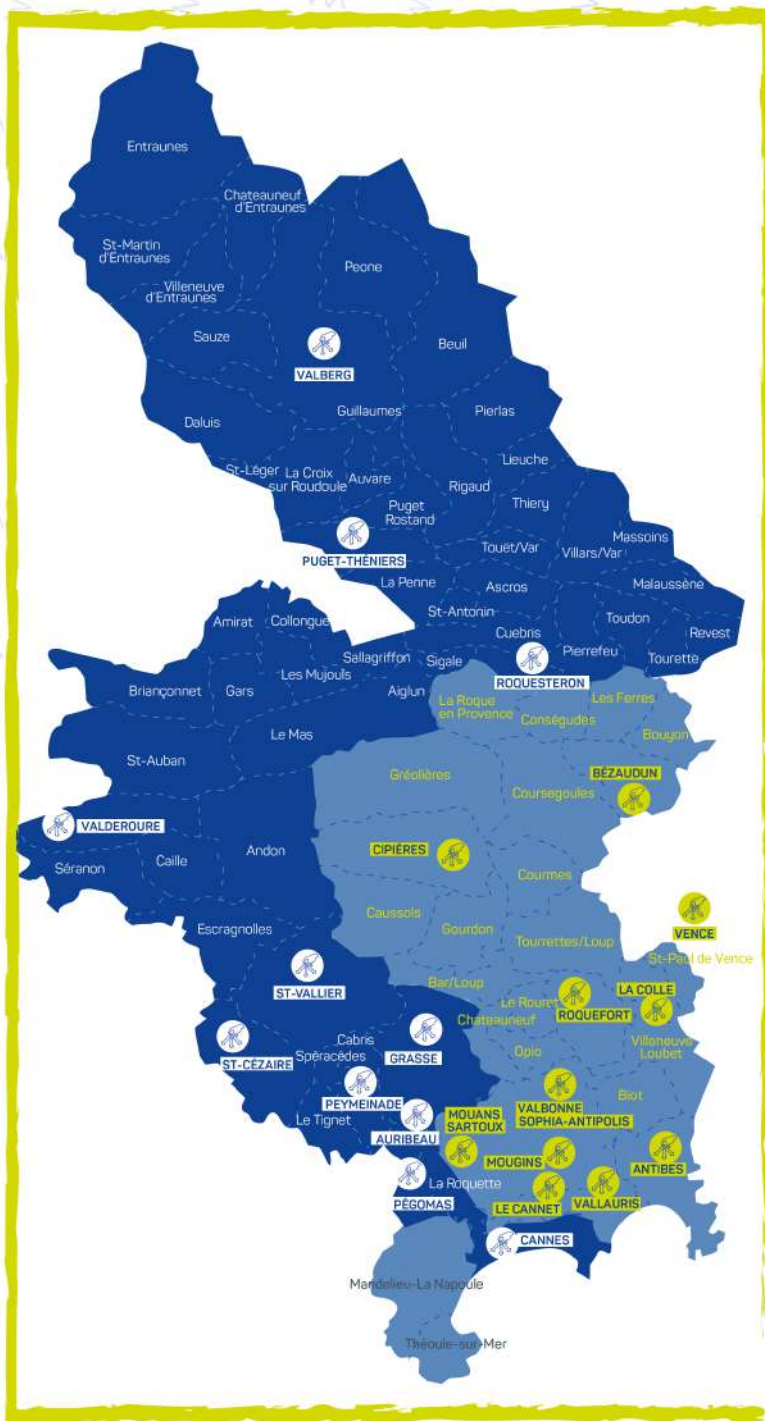

UN RÉSEAU DE DÉCHÈTERIES À VOTRE DISPOSITION

Déchèteries SMED :

→ Auribeau-sur-Siagne, Cannes, Grasse, Pégomas, Peymeinade, Puget-Théniers, Roquesteron, Saint-Cézaire-sur-Siagne, Saint-Vallier-de-Thiery, Valberg, Valderoure.

Vous pouvez fréquenter les déchèteries du SMED, inscription et renseignements sur smed06.fr et au 04 22 10 65 47

Déchèteries UNIVALOM :

→ Antibes Juan-les-Pins, Bezaudun-les-Alpes, Cipières, La Colle-sur-Loup, Le Cannet, Mouans-Sartoux, Mougins, Roquefort-les-Pins, Valbonne Sophia Antipolis et Vallauris Golfe-Juan.

Vous avez des questions ?
Besoin de renseignements sur les horaires et/ou les modalités d'accès ?
Contactez-nous !

N° Vert 0 800 229 217

APPEL GRATUIT DEPUIS UN POSTE FIXE

www.univalom.fr

Retrouvez toutes les informations sur univalom.fr

☎ 04 93 65 48 07

✉ decheteries@univalom.fr

UNIVALOM

Nous donnons de la valeur à vos déchets !
Prévention - Traitement - Valorisation

www.univalom.fr