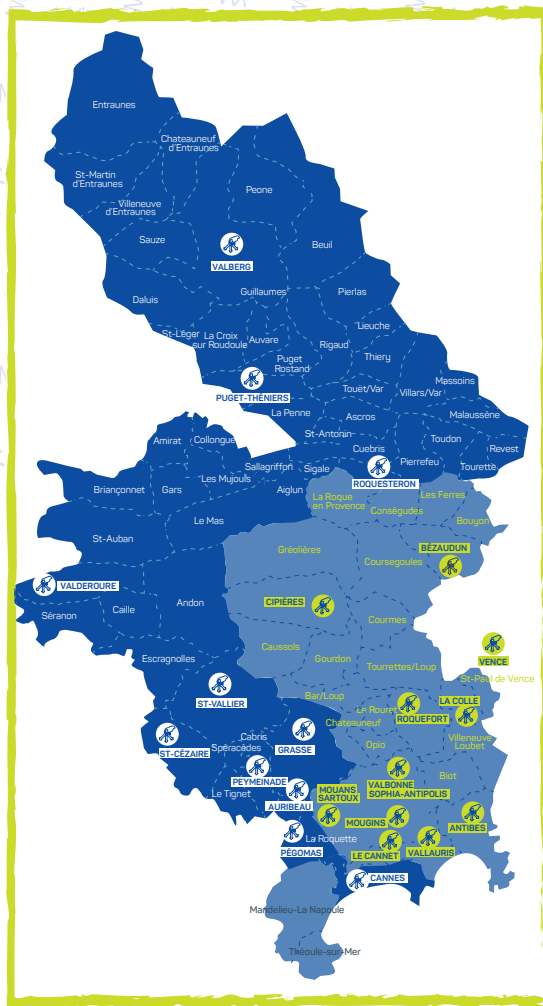

UN RÉSEAU DE DÉCHÈTERIES À VOTRE DISPOSITION

Déchèteries SMED :

→ Auribeau-sur-Siagne, Cannes, Grasse, Pégomas, Peymeinade, Puget-Théniers, Roquesteron, Saint-Cézaire-sur-Siagne, Saint-Vallier-de-Thiery, Valberg, Valderoure.

Vous pouvez fréquenter les déchèteries du SMED dans les mêmes conditions tarifaires, inscription et renseignements sur smed06.fr et au 04 22 10 65 47

Déchèteries UNIVALOM :

→ Antibes Juan-les-Pins, Beaudun-les-Alpes, Ciperès, La Colle-sur-Loup, Le Cannet, Mougins-Sartoux, Roquefort-les-Pins, Valbonne, Sophia Antipolis et Vallauris Golfe-Juan.

Vous avez des questions ?
Besoin de renseignements sur les horaires et/ou les modalités d'accès ?
Contactez-nous !

☎ N° Vert 0 800 229 217

APPEL GRATUIT DEPUIS UN POSTE FIXE

www.univalom.fr

Retrouvez toutes les informations sur univalom.fr

☎ 04 93 65 48 07

✉ contact@univalom.fr

UNIVALOM

Nous donnons de la valeur à vos déchets !

www.univalom.fr