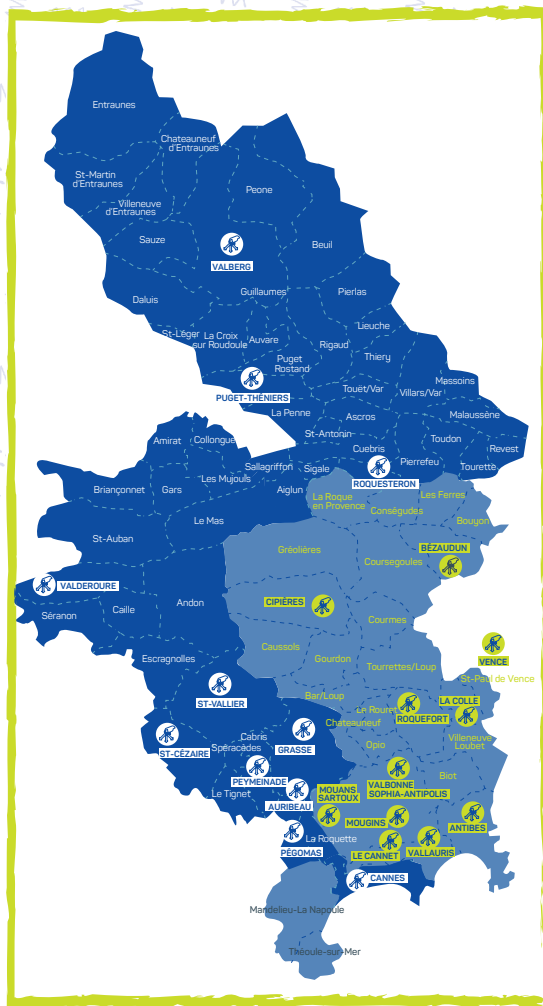

UN RÉSEAU DE DÉCHÈTERIES À VOTRE DISPOSITION

Déchèteries SMED :

→ Auribeau-sur-Siagne, Cannes, Grasse, Pégomas, Peymeinade, Puget-Théniérs, Roquesteron, Saint-Cézaire-sur-Siagne, Saint-Vallier-de-Thiery, Valberg, Valderoure.