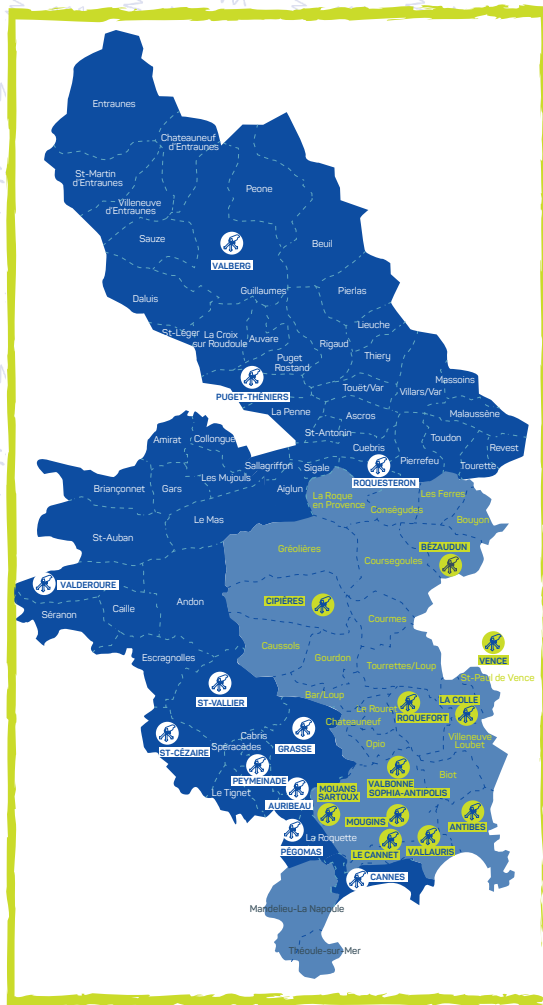

La déchèterie de Vallauris est prioritairement mise à la disposition des **particuliers** :

du lundi au samedi de 8h à 12h45 et de 14h à 17h
Créneaux de libres de 8h à 11h et de 15h à 17h
ou sur RDV en dehors de ces horaires

UN RÉSEAU DE DÉCHÈTERIES À VOTRE DISPOSITION

Déchèteries SMED :

→ Auribeau-sur-Siagne, Cannes, Grasse, Pégomas, Peymeinade, Puget-Théniérs, Roquesteron, Saint-Cézaire-sur-Siagne, Saint-Vallier-de-Thiery, Valberg, Valderoure.